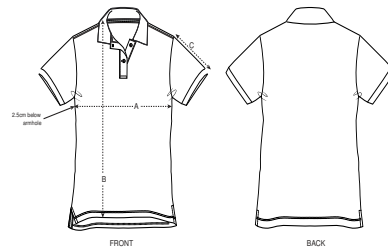

FEMMES POLOS
STELLA DEVOTER

STPW034

Le polo femme

Piqué
95% coton biologique filé et peigné, 5% élasthane
200 GSM

- Manches montées
- Bord côte au col et au bas de manches
- Bande de propreté intérieur col en chevron
- Patte de boutonnage avec 2 boutons en coloris ton sur ton
- Fentes côtés avec finition intérieure en chevron
- Surpiqûre simple sur les coutures épaule
- Surpiqûre double étroite au bas de corps
- Longueur devant plus courte que longueur dos

COUPE NORMALE

XS	S	M	L	XL	XXL*
----	---	---	---	----	------

Size guide

SIZES		XS	S	M	L	XL	XXL
A	Half Chest	41	43.5	46.5	49.5	52.5	55.5
B	Body Length	62	64	66	68	69	69
C	Sleeve Length	15	15	16	16	17	17

Combo options