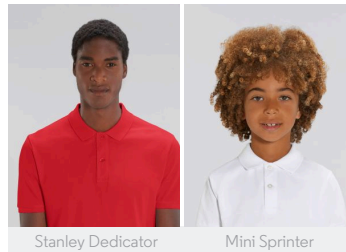

FEMMES POLOS
STELLA DEVOTER

STPW034

Le polo femme

Piqué
95% coton biologique filé et peigné, 5% élasthane
200 GSM

- Manches montées
- Bord côte au col et au bas de manches
- Bande de propreté intérieur col en chevron
- Patte de boutonnage avec 2 boutons en coloris ton sur ton
- Fentes côtés avec finition intérieure en chevron
- Surpiqûre simple sur les coutures épaule
- Surpiqûre double étroite au bas de corps
- Longueur devant plus courte que longueur dos

COUPE NORMALE

XS	S	M	L	XL	XXL*
----	---	---	---	----	------

Size guide

SIZES		XS	S	M	L	XL	XXL
A	Half Chest	41	43.5	46.5	49.5	52.5	55.5
B	Body Length	62	64	66	68	69	69
C	Sleeve Length	15	15	16	16	17	17

Combo options