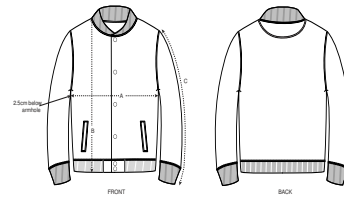

Le sweat-shirt bomber unisexe

Molleton non brossé
85% coton biologique filé et peigné, 15% polyester recyclé
300 GSM

- Manches montées
- Côte 1x1 à l'encolure
- Bande de propreté intérieur col en chevron
- 1/2 lune intérieur col dans la matière principale
- Boutons pression en métal milieu devant
- Poches passepoilées à l'avant
- Côte 1x1 au bas de manches et bas de corps
- Surpiqûre double aux emmanchures, bas de manches et bas de corps

COUPE NORMALE

XS	S	M	L	XL	XXL
----	---	---	---	----	-----

Size guide

SIZES		XS	S	M	L	XL	XXL
A	Half Chest	49	52	55	58	61	64
B	Body Length	63	66	70	72	74	76
C	Sleeve Length	60.5	63	66	67.5	69	70.5

Printing Specifications